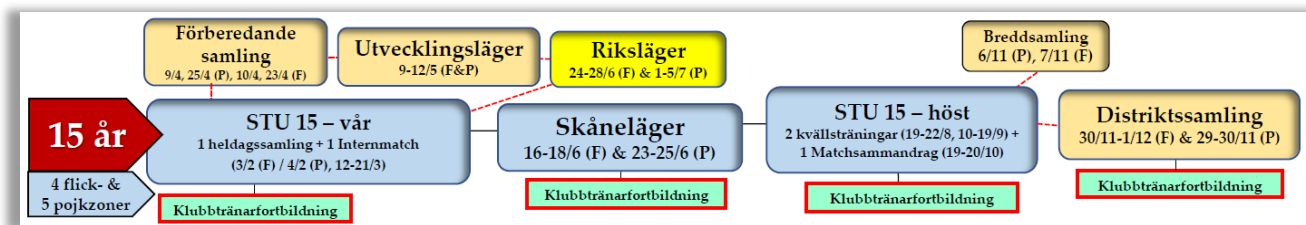

KOMMANDE SAMLING & KALLELSER Nästa STU-aktivitet är **Skåneläret 16-18 juni**. Läret äger rum i Staffanstorp och är i form av ett 3-dagars läger med övernattnig.

Obs! Kommande kallelser skickas endast ut per mail samt läggs upp på vår hemsida (om du inte inkommer med din email-adress enl ovan får du alltså själv gå in på vår hemsida och hämta dina kallelser där – varje samlings kallelse läggs upp där ca 2 veckor före resp samling).

Kontakta anette.hansson@skaneboll.se om Du behöver inkomma med dina uppgifter i efterhand.

All info samt kallelser till kommande samlingar finns att se på www.skaneboll.se/stu.

Se översiktsbild nedan som visar datum-perioder för alla kommande samlingar som äger rum under året.

Årets STU-upplägg för spelare födda 2009:

Zon - ALLA

Under **STU15-året** blir det på **zon-nivå** följande samlingar;

- 2 vårsamlingar och 2 höstsamlingar (se ovan för datumperioder)
- Skåneläret i Staffanstorp (*separat kallelse*), 16-18 juni
- 1 matchsamling till hösten (*separat kallelse*), heldag 19 el 20 oktober

Distrikt - UTTAGNA

Genom deltagande på STU-zonnivå finns det möjlighet för uttagning och premiering vidare till **distriktsnivå**;

- Förberedande samlingar (*ca 50 spelare*), 9alt10 april och 23 april
- Utvecklingsläger i Halmstad (*40 spelare*), 9-12 maj

Nationell nivå - UTTAGNA

Genom deltagande på STU-zonnivå finns det möjlighet för uttagning och premiering vidare till **nationell nivå**;

- Riksläger i Halmstad (*ca 10 spelare*), 24-28 juni

VÄLKOMMEN TILL BROMÖLLA!

SKÅNES FOTBOLLFÖRBUND
Anette Hansson

Kom ihåg att berätta för din klubbtränare att det är STU-träning den 19/3 i Bromölla!