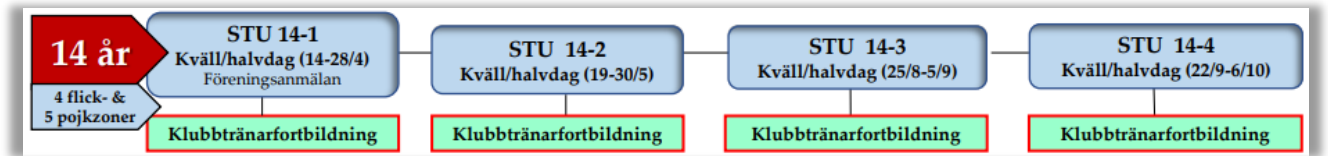

ÖVRIGA STU-SAMLINGAR

Äger rum 23 maj i Svarte, 26 augusti i Svarte samt 24 september i Svedala.

Kallelser till denna samling samt till kommande STU-samlingar kommer att också att finnas på vår hemsida www.skaneboll.se/stu

NÄSTA STU-SAMLING Nästa STU-samling är **torsdagen den 23 maj** i Svarte med samling kl. 17.30.

VÄLKOMMEN TILL SVARTE!

SKÅNES FOTBOLLFÖRBUND

Anette Hansson

anette.hansson@skaneboll.se