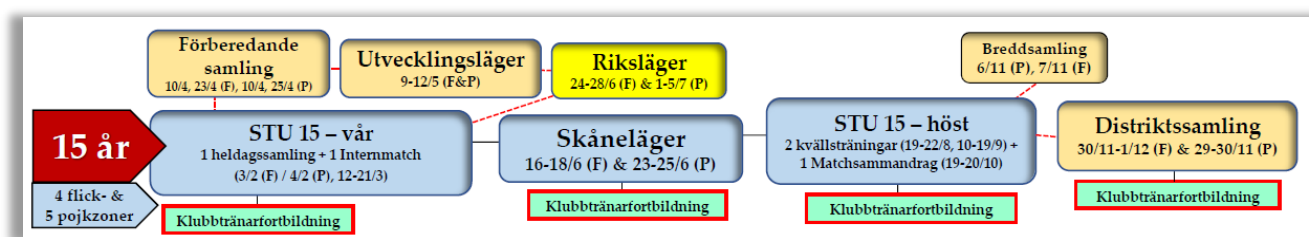

2024-03-26

VAD ÄR F09?

Dessa samlingar (10 april och 23 april) är det första samt andra tillfället under 2024 som spelare inom STU15-års (födda 2009) har möjligheten att premieras till från sin STU-zon.

Efter dessa F09-samlingar finns det möjlighet att premieras till Svenska FF's **Utvecklingsläger i Halmstad 9-12 maj** (se nedan).

För mer info se även STU-planering 2024 samt ytterligare info på www.skaneboll.se/stu.

Årets STU-upplägg för spelare födda 2009:

Zon - ALLA

Under **STU15-året** blir det på **zon-nivå** följande samlingar;

- Skåneläret i Staffanstorps (*separat kallelse*), 16-18 juni
- 2 höstsamlingar (se ovan för datumperioder)
- 1 matchsamling till hösten (*separat kallelse*), heldag 19 el 20 oktober

Distrikt - UTTAGNA

Genom deltagande på STU-zonnivå finns det möjlighet för uttagning och premiering vidare till **distriktsnivå**;

- Förberedande samlingar (*ca 60 spelare*), 10 april och 23 april
- Utvecklingsläger i Halmstad (*40 spelare*), 9-12 maj

Nationell nivå - UTTAGNA

Genom deltagande på STU-zonnivå finns det möjlighet för uttagning och premiering vidare till **nationell nivå**;

- Riksläger i Halmstad (*ca 10 spelare*), 24-28 juni

VÄLKOMMEN TILL SMÖRLYCKAN I LUND!

SKÅNES FOTBOLLFÖRBUND

Anette Hansson

Kom ihåg att berätta
för din klubbtränare
att det är Förberedande
samling den 10 april i
Lund!