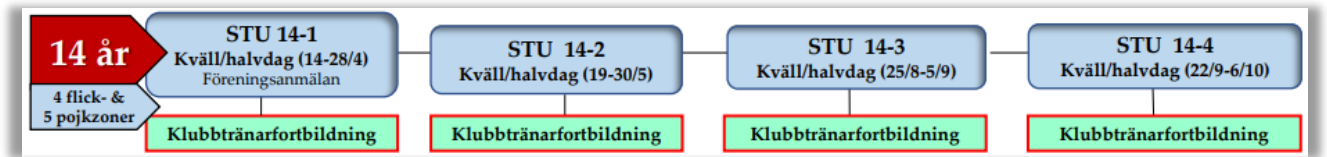

ÖVRIGA STU-
SAMLINGAR

Äger rum 26 maj i Råå, **27 augusti (plats ej klart)** och 25 september i Höganäs.

Kallelser till denna samling samt till kommande STU-samlingar kommer att också att finnas på vår hemsida www.skaneboll.se/stu

NÄSTA STU-SAMLING Nästa STU-samling är **söndagen den 26 maj** i Råå med samling kl. 09.30.

VÄLKOMMEN TILL RÅÅ!

SKÅNES FOTBOLLFÖRBUND

Anette Hansson
anette.hansson@skaneboll.se