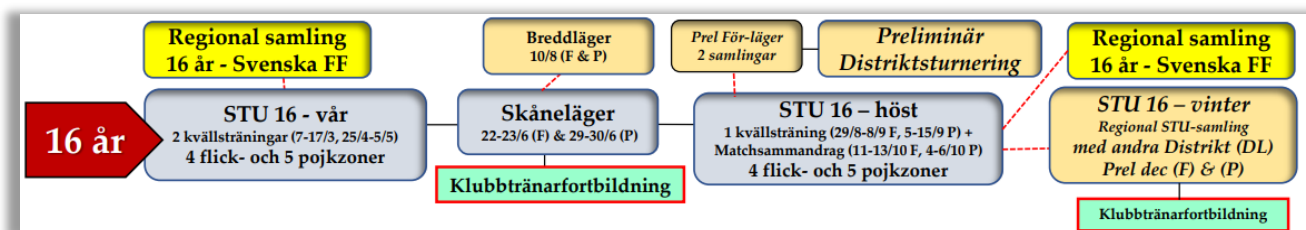

2022-04-13

Obs! Kommande kallelser skickas endast ut per mail samt läggs upp på vår hemsida (uttagna spelare som inte inkommit med sin email-adress enl ovan får alltså själv gå in på vår hemsida och hämta kallelserna där – varje samlingskallelse läggs upp där ca 2 veckor före resp samling).

Kontakta ingrid.pettersson@skaneboll.se om Du vill inkomma med dina uppgifter i efterhand.

All info samt kallelser till kommande samlingar finns att se på www.skaneboll.se/stu.

Se översiktsbild nedan som visar datum-perioder för alla kommande samlingar som äger rum under året.

Zon - ALLA

Under **STU16-året** blir det på **zonnivå** följande samlingar;

- 2 vårträningar och 1 höstträning (se ovan för datumperioder)
- Skånelägret i Staffanstorp (*separat kallelse*), 22-23 juni
- 1 matchsamling till hösten (*separat kallelse*), 11, 12 eller 13 oktober

Distrikt -
UTTAGNA

Genom deltagande på STU-zonnivå finns det möjlighet för uttagning och premiering vidare till **distriktsnivå**;

- Breddläger (*ca 40 spelare*), 10 augusti
- Preliminära För-läger (*ca 25st*) samt Distriktsturnering gruppspel (*18st*)
- Preliminärt Regionalt Skånes FF STU-läger hösten (*24st*), december

Nationell nivå -
UTTAGNA

Genom deltagande på STU-zonnivå finns det möjlighet för uttagning och premiering vidare till **nationell nivå**;

- Regionala Svenska FF samlingar för 16-åringar, 28-31 mars samt under v37/38/39

VÄLKOMMEN TILL ESLÖV !

SKÅNES FOTBOLLFÖRBUND
Ingrid Pettersson

Kom ihåg att berätta för din klubbtränare att det är STU-träning den 4/5 i Eslöv!