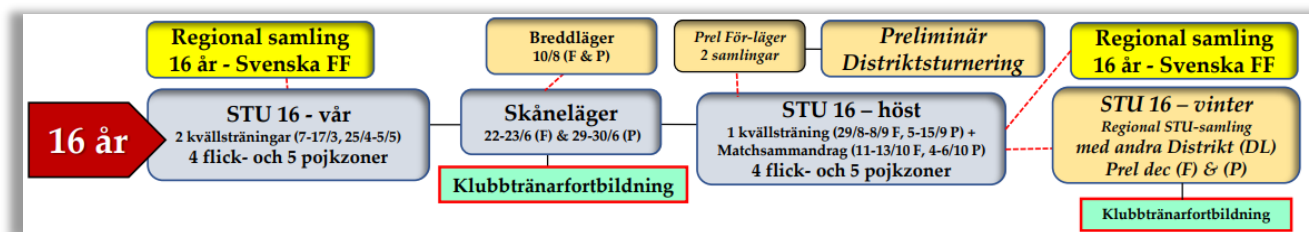

2022-04-26

STU-träning 3 äger rum 29 augusti i Tollarp och en STU-match 11, 12 alt 13 oktober, plats ännu ej bestämd.

Obs! Kommande kallelser skickas endast ut per mail samt läggs upp på vår hemsida (uttagna spelare som inte inkommit med sin email-adress enl ovan får alltså själv gå in på vår hemsida och hämta kallelserna där – varje samlings kallelse läggs upp där ca 2 veckor före resp samling).

Kontakta ingrid.pettersson@skaneboll.se om Du vill inkomma med dina uppgifter i efterhand.

All info samt kallelser till kommande samlingar finns att se på www.skaneboll.se/stu.

Se översiktsbild nedan som visar datum-perioder för alla kommande samlingar som äger rum under året.

Zon - ALLA

Under STU16-året blir det på zonnivå följande samlingar;

- 2 vårträningar och 1 höstträning (se ovan för datumperioder)
- Skånelägret i Staffanstorp (*separat kallelse*), 22-23 juni
- 1 matchsamling till hösten (*separat kallelse*), 11, 12 eller 13 oktober

Distrikt -
UTTAGNA

Genom deltagande på STU-zonnivå finns det möjlighet för uttagning och premiering vidare till distriktsnivå;

- Breddläger (*ca 40 spelare*), 10 augusti
- Preliminära För-läger (*ca 25st*) samt Distriktsturnering gruppspel (*18st*)
- Preliminärt Regionalt Skånes FF STU-läger hösten (*24st*), december

Nationell nivå -
UTTAGNA

Genom deltagande på STU-zonnivå finns det möjlighet för uttagning och premiering vidare till nationell nivå;

- Regionala Svenska FF samlingar för 16-åringar, 28-31 mars samt under v37/38/39

VÄLKOMMEN TILL OSBY!

Kom ihåg att berätta för din klubbtränare att det är STU-träning den 4/5 i Osby!

SKÅNES FOTBOLLFÖRBUND
Ingrid Pettersson