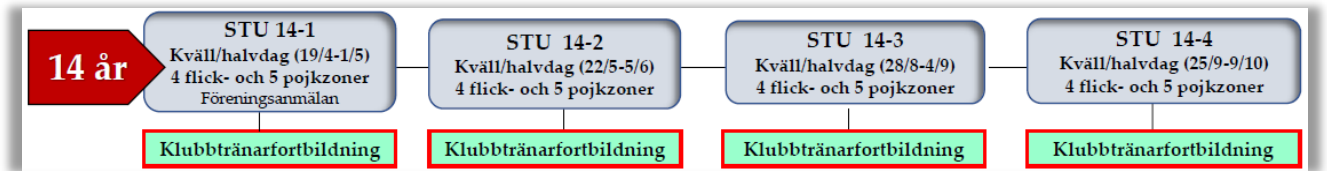

ÖVRIGA STU-SAMLINGAR

Äger rum 4 september i Eslöv samt 2 oktober i Eslöv.
Kallelser till denna samling samt till kommande STU-samlingar kommer att också att finnas på vår hemsida www.skaneboll.se/stu

NÄSTA STU-SAMLING Nästa STU-samling är **söndagen den 4 september** i Eslöv med samling kl. 09.00.

VÄLKOMMEN TILL ESLÖV!

SKÅNES FOTBOLLFÖRBUND

Ingrid Pettersson

ingrid.pettersson@skaneboll.se