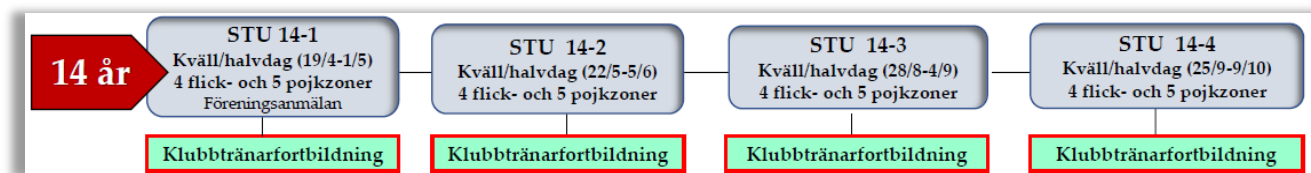

ÖVRIGA STU-SAMLINGAR

Äger rum 31 augusti i Hässleholm samt 28 september i Hässleholm. Kallelser till denna samling samt till kommande STU-samlingar kommer att också att finnas på vår hemsida www.skaneboll.se/stu

NÄSTA STU-SAMLING Nästa STU-samling är **onsdagen den 31 augusti** i Hässleholm med samling kl. 18.00.

VÄLKOMMEN TILL HÄSSLEHOLM!
SKÅNES FOTBOLLFÖRBUND

Ingrid Pettersson
ingrid.pettersson@skaneboll.se