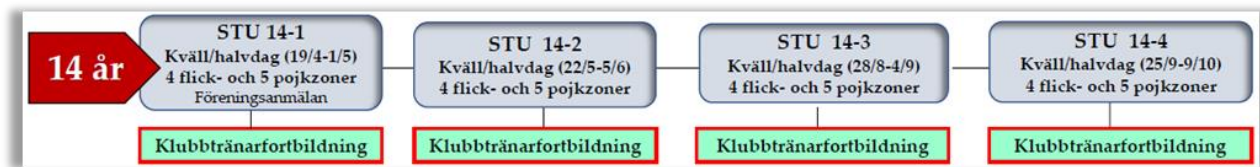

ÖVRIGA STU-SAMLINGAR

Äger rum 30 augusti i Svarte samt 27 september i Svedala.
Kallelser till denna samling samt till kommande STU-samlingar kommer att också att finnas på vår hemsida www.skaneboll.se/stu

NÄSTA STU-SAMLING Nästa STU-samling är **tisdagen den 30 augusti** i Svarte med samling kl. 17.00.

VÄLKOMMEN TILL SVARTE!
SKÅNES FOTBOLLFÖRBUND

Ingrid Pettersson
ingrid.pettersson@skaneboll.se