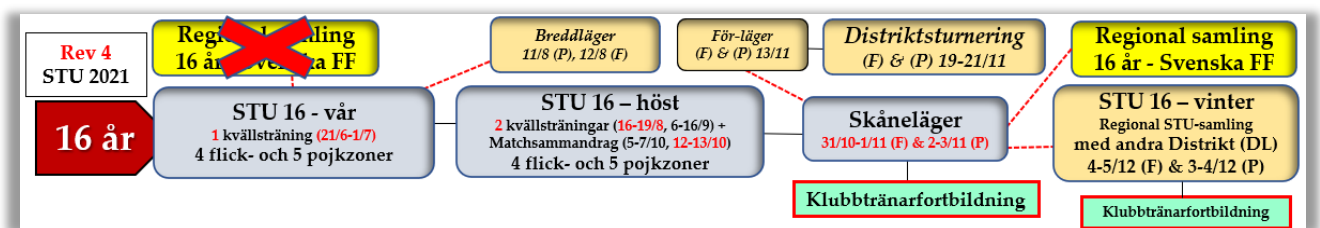

VAD ÄR F05?

Denna samling är det första tillfället under 2021 som spelare inom STU16-års (födda 2005) har möjligheten att premieras till från sin STU-zon.

Efter denna F05-samling fortsätter sedan verksamheten i din STU-zon med 2 träningar, STU-match och Skåneläger. Det finns därefter också möjligheter att premieras (bli uttagen) till samlingar på såväl distriktsnivå som nationell nivå (se nedan).

Här nedan finner du den aktuella STU-planeringen för 2021 samt ytterligare info finner du på www.skaneboll.se/stu.

Zon - ALLA

Under **STU16-året** blir det på **zonnivå**:

- 1 vårträning och 2 höstträningar
- Skåneläret i Staffanstorp, 31 okt-1 nov (*separat kallelse*)
- 1 matchsamling till hösten, 12 el 13 oktober (*separat kallelse*)

**Distrikt -
UTTAGNA**

På **distriktsnivå** finns det via deltagande i STU möjlighet för uttagning och premiering till;

- Breddläger, 12 augusti (*ca 40 spelare totalt*)
- För-läger (*ca 25st*) 13 nov samt Distriktsturnering gruppspel (*18st*) 19-21 nov
- Regionalt Skånes FF STU-läger hösten, 4-5 dec (*24st*)

**Nationell nivå -
UTTAGNA**

På **nationell nivå** finns det via deltagande i STU möjlighet för uttagning och premiering till;

- Regional Svenska FF samling för 16-åringar, 4-7 okt

VÄLKOMMEN TILL HÖÖR!

SKÅNES FOTBOLLFÖRBUND

Ingrid Pettersson

Kom ihåg att berätta för din klubbtränare att det är Breddläger den 12/8 i Höör!