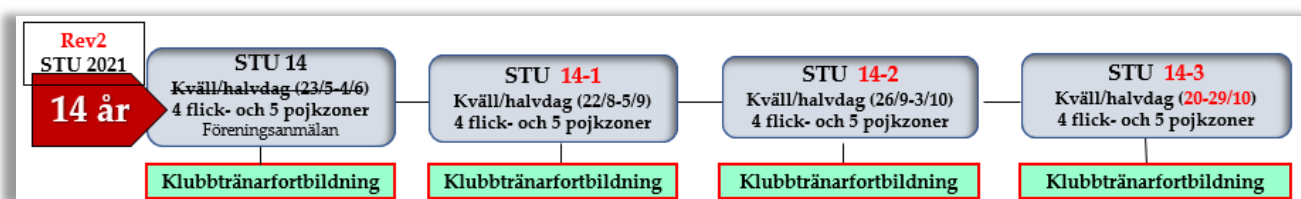

INFO VÅRDNADSHAVARE Vi kommer tyvärr inte genomföra den inplanerade informationsträffen för vårdnadshavare vid detta tillfälle utan kommer i stället att lämna ut ett informationsblad till spelarna vid första STU-tillfället.

KLUBBTRÄNARE Kan tyvärr inte genomföras vid detta första tillfälle. Vi återkommer med mer information om nästkommande tillfälle i september. Om Ni har missat att anmäla Er till klubbtränarfortbildningen vänligen maila undertecknad.

ÖVRIGA STU-SAMLINGAR Äger rum 26 september samt 23 oktober. Kallelser till denna samling samt till kommande STU-samlingar kommer att också att finnas på vår hemsida www.skaneboll.se/stu

NÄSTA STU-SAMLING Nästa STU-samling är **söndagen den 26/9** i Eslöv med samling kl. 09.00.

VÄLKOMMEN TILL ESLÖV!

SKÅNES FOTBOLLFÖRBUND

Ingrid Pettersson
ingrid.pettersson@skaneboll.se