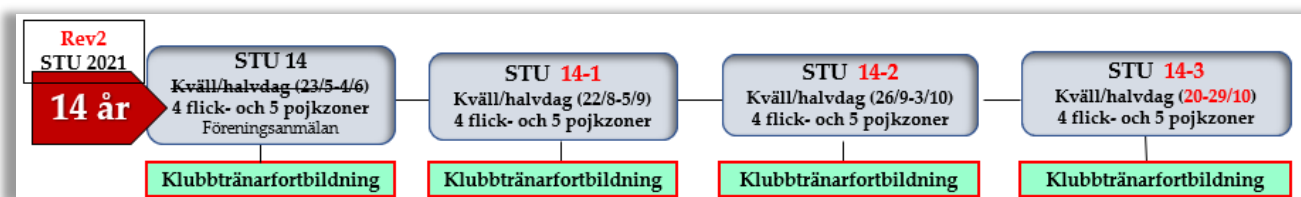

INFO VÅRDNADSHAVARE Vi kommer tyvärr inte genomföra den inplanerade informationsträffen för vårdnadshavare vid detta tillfälle utan kommer i stället att lämna ut ett informationsblad till spelarna vid första STU-tillfället.

KLUBBTRÄNARE Kan tyvärr inte genomföras vid detta första tillfälle. Vi återkommer med mer information om nästkommande tillfälle i september. Om Ni har missat att anmäla Er till klubbtränarfortbildningen vänligen maila undertecknad.

ÖVRIGA STU-SAMLINGAR Äger rum 30 september samt 23 oktober. Kallelser till denna samling samt till kommande STU-samlingar kommer också att finnas på vår hemsida www.skaneboll.se/stu

NÄSTA STU-SAMLING Nästa STU-samling är **torsdagen den 30/9** i Svarte med samling kl.17.30.

VÄLKOMMEN TILL SVARTE!
SKÅNES FOTBOLLFÖRBUND

Ingrid Pettersson
ingrid.pettersson@skaneboll.se