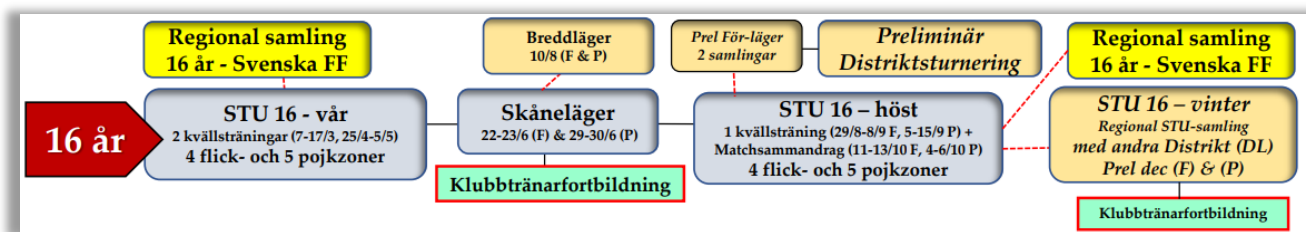

Zon - ALLA

Distrikt -
UTTAGNA

Nationell nivå -
UTTAGNA

Under STU16-året blir det på zonnivå följande samlingar;

- 1 höstträning (se ovan för datumperiod)
- 1 matchsamling till hösten (*separat kallelse*), 11, 12 eller 13 oktober

Genom deltagande på STU-zonnivå finns det möjlighet för uttagning och premiering vidare till distriktsnivå;

- Breddläger (*ca 40 spelare*), 10 augusti
- Preliminära För-läger (*ca 25st*) samt Distriktsturnering gruppspel (*18st*)
- Preliminärt Regionalt Skånes FF STU-läger hösten (*24st*), december

Genom deltagande på STU-zonnivå finns det möjlighet för uttagning och premiering vidare till nationell nivå;

- Regionala Svenska FF samlingar för 16-åringar under v37/38/39

VÄLKOMMEN TILL ESLÖV!

SKÅNES FOTBOLLFÖRBUND

Ingrid Pettersson

Kom ihåg att berätta för din
klubbtränare att det är
Breddläger den 10/8 i Eslöv!