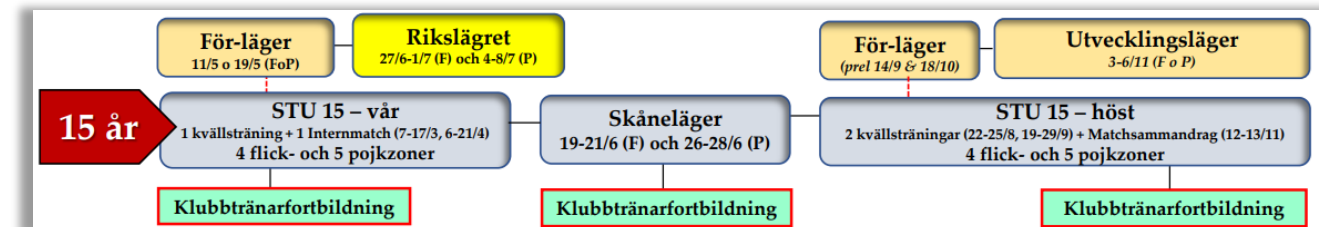

All info samt kallelser till kommande samlingar finns att se på www.skaneboll.se/stu.

Se översiktsbild nedan som visar datum-perioder för alla kommande samlingar som äger rum under året.

Årets STU-upplägg för spelare födda 2007:

Zon - ALLA

Under STU15-året blir det på zon-nivå följande samlingar;

- 2 höstträningar (se ovan för datumperioder)
- 1 matchsamling till hösten (*separat kallelse*), 12 alt 13 november

Distrikt - UTTAGNA

Genom deltagande på STU-zonnivå finns det möjlighet för uttagning och premiering vidare till distriktsnivå;

- För-läger (*ca 50 spelare*), *preliminärt 14 september och 18 oktober*
- Utvecklingsläger (*40 spelare*), 3-6 november - **obs! nu fastställt datum!**

Nationell nivå - UTTAGNA

Genom deltagande på STU-zonnivå finns det möjlighet för uttagning och premiering vidare till nationell nivå;

- Under 2023; *Regionala läger (planering kommer under hösten/vintern)*

Kom ihåg att berätta för din klubbtränare att det är STU-träning den 24/8 i Svedala!

VÄLKOMMEN TILL SVEDALA!

SKÅNES FOTBOLLFÖRBUND

Ingrid Pettersson